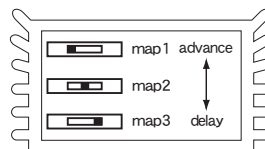

スーパーバトル・プロブラック
for ~'92NSR50

map1 NSR50スーパーバトル
の点火時期
map2 約0.5度遅角
map3 約1.5度遅角

※ 切り替えスイッチは1つです。
本図は各mapにおけるスイッチノブ
の位置を示しています。

※ 回転リミッターは設定されていません。
オーバーレブによる破損にご注意下さい。

MADE IN JAPAN

スーパーバトル・プロブラック
for ~'94NSR80/'02~NSRmini

map1 約2度進角
map2 約1度進角
map3 NSR80ノーマルCDI
の点火時期に近似
(※当社測定による)

※ 切り替えスイッチは1つです。
本図は各mapにおけるスイッチノブ
の位置を示しています。

※ 回転リミッターは設定されていません。
オーバーレブによる破損にご注意下さい。

MADE IN JAPAN

PARTS NO.220460

スーパーバトル・プロブラック

for ~'92NSR50