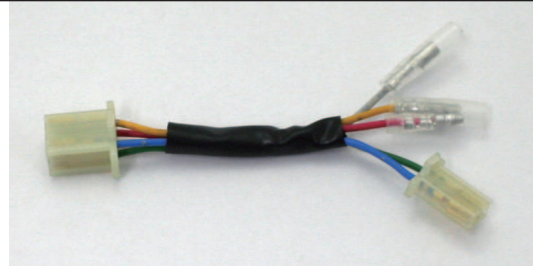

CDI接続アダプター

~'94NSR80 ⇒ ~'92NSR50

¥1,000.- (税抜)

4 947934 067876

C.F.POSH Fax No. 06 - 6607 - 2999 / POSH Fax No. 042 - 450 - 5371

予約注文書 予約注文書に必要事項をご記入の上、FAXのほどお願い致します。

スーパーバトル・プロブラック	~'92NSR50	#220460	個
スーパーバトル・プロブラック	~'94NSR80/'02~NSRmini	#460460	個
CDI接続アダプター	~'94NSR80 ⇒ ~'92NSR50	#460460-01	個

販売店様