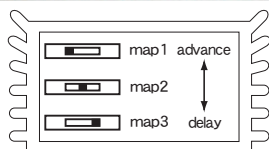

NEWS STATION by C.F.POSH 速報版

C.F.POSH NEW ITEMS INFORMATION

2016.04.26

5月末発売開始予定
NSR50/NSR80

Racing C.D.I. Super Battle Pro Black for ~'92NSR50, ~'94NSR80

3種類の点火時期がチョイス可能なマルチスパークタイミングC. D. I. !
3ポジションスライドスイッチにより、簡単、迅速に点火時期の変更が可能です!

スーパーバトル・プロブラック
for ~'92NSR50

map1 NSR50スーパーバトル
の点火時期
map2 約0.5度遅角
map3 約1.5度遅角

※ 切り替えスイッチは1つです。
本図は各mapにおけるスイッチノブ
の位置を示しています。

※ 回転リミッターは設定されていません。
オーバーレブによる破損にご注意下さい。

MADE IN JAPAN

スーパーバトル・プロブラック
for ~'94NSR80/'02~NSRmini

map1 約2度進角
map2 約1度進角
map3 NSR80ノーマルCDI
の点火時期に近似
(※当社測定による)

※ 切り替えスイッチは1つです。
本図は各mapにおけるスイッチノブ
の位置を示しています。

※ 回転リミッターは設定されていません。
オーバーレブによる破損にご注意下さい。

MADE IN JAPAN

PARTS NO.220460

スーパーバトル・プロブラック

for ~'92NSR50